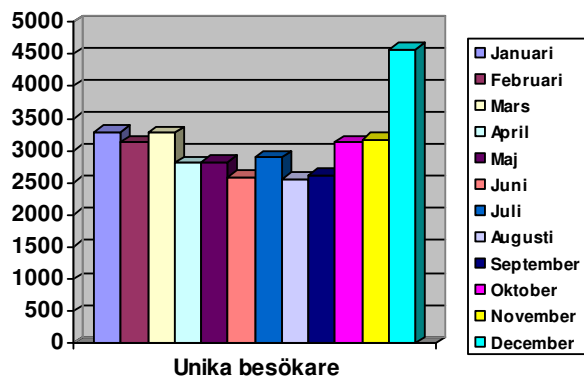

Statistik för Gulsele hemsida året 2010 | www.gulsele.junselebyar.se

Statistik Gulsele hemsida 2010 www.gulsele.junselebyar.se	Unika besökare	Antal besökare	Öppnade sidor	Antal klick	Bandbredd i Gigabytes
Januari	3279	7026	168609	238378	5,88
Februari	3128	6434	127013	180248	4,90
Mars	3271	6281	138010	185044	5,15
April	2806	5642	110936	157253	4,42
Maj	2821	5575	80764	117341	3,37
Juni	2586	5596	57316	90779	2,86
Juli	2895	6143	80853	113468	3,47
Augusti	2567	5586	57101	90507	2,79
September	2608	5525	79985	11248	3,15
Oktober	3126	7185	312620	350672	10,79
November	3170	6443	230736	269025	8,15
December	4576	7548	222675	274739	8,53
Summa	36 833	74 984	1 666 618	2 078 702	63,46