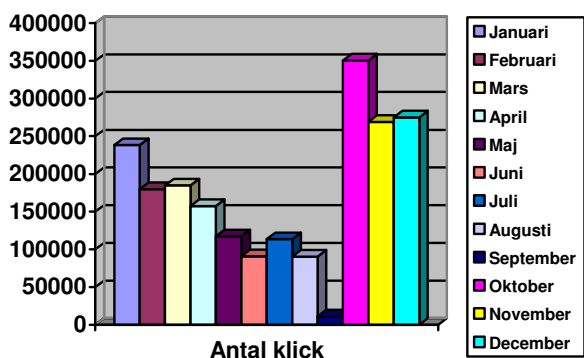

Statistik för Gulsele hemsida året 2010 | www.gulsele.junselebyar.se

Statistik Gulsele hemsida 2010 www.gulsele.junselebyar.se	Unika besökare	Antal besökare	Öppnade sidor	Antal klick	Bandbredd i Gigabytes
Januari	3279	7026	168609	238378	5,88
Februari	3128	6434	127013	180248	4,90
Mars	3271	6281	138010	185044	5,15
April	2806	5642	110936	157253	4,42
Maj	2821	5575	80764	117341	3,37
Juni	2586	5596	57316	90779	2,86
Juli	2895	6143	80853	113468	3,47
Augusti	2567	5586	57101	90507	2,79
September	2608	5525	79985	11248	3,15
Oktober	3126	7185	312620	350672	10,79
November	3170	6443	230736	269025	8,15
December	4576	7548	222675	274739	8,53
Summa	36 833	74 984	1 666 618	2 078 702	63,46