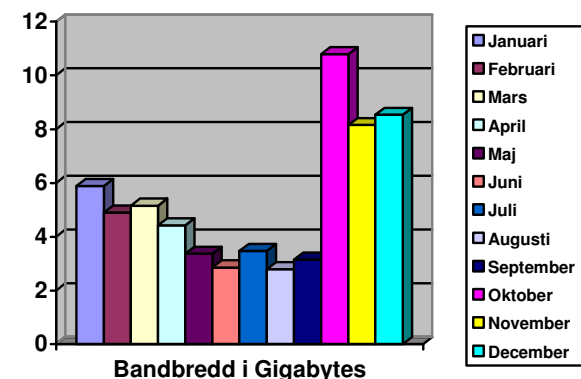

Statistik för Gulsele hemsida året 2010 | www.gulsele.junselebyar.se

Statistik Gulsele hemsida 2010 www.gulsele.junselebyar.se	Unika besökare	Antal besökare	Öppnade sidor	Antal klick	Bandbredd i Gigabytes
Januari	3279	7026	168609	238378	5,88
Februari	3128	6434	127013	180248	4,90
Mars	3271	6281	138010	185044	5,15
April	2806	5642	110936	157253	4,42
Maj	2821	5575	80764	117341	3,37
Juni	2586	5596	57316	90779	2,86
Juli	2895	6143	80853	113468	3,47
Augusti	2567	5586	57101	90507	2,79
September	2608	5525	79985	11248	3,15
Oktober	3126	7185	312620	350672	10,79
November	3170	6443	230736	269025	8,15
December	4576	7548	222675	274739	8,53
Summa	36 833	74 984	1 666 618	2 078 702	63,46