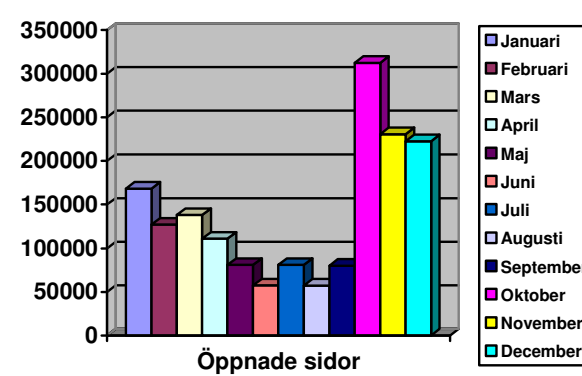

Statistik för Gulsele hemsida året 2010 | www.gulsele.junselebyar.se

Statistik Gulsele hemsida 2010 www.gulsele.junselebyar.se	Unika besökare	Antal besökare	Öppnade sidor	Antal klick	Bandbredd i Gigabytes
Januari	3279	7026	168609	238378	5,88
Februari	3128	6434	127013	180248	4,90
Mars	3271	6281	138010	185044	5,15
April	2806	5642	110936	157253	4,42
Maj	2821	5575	80764	117341	3,37
Juni	2586	5596	57316	90779	2,86
Juli	2895	6143	80853	113468	3,47
Augusti	2567	5586	57101	90507	2,79
September	2608	5525	79985	11248	3,15
Oktober	3126	7185	312620	350672	10,79
November	3170	6443	230736	269025	8,15
December	4576	7548	222675	274739	8,53
Summa	36 833	74 984	1 666 618	2 078 702	63,46