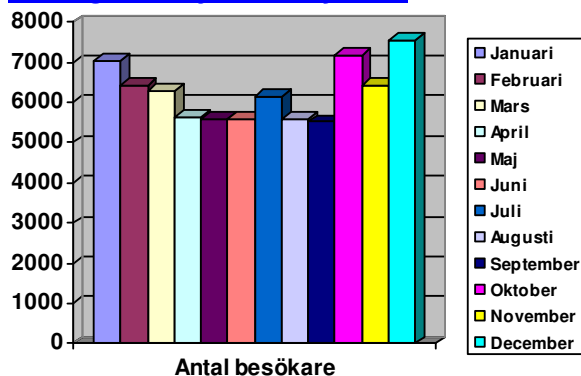

Statistik för Gulsele hemsida året 2010 | www.gulsele.junselebyar.se

Statistik Gulsele hemsida 2010 www.gulsele.junselebyar.se	Unika besökare	Antal besökare	Öppnade sidor	Antal klick	Bandbredd i Gigabytes
Januari	3279	7026	168609	238378	5,88
Februari	3128	6434	127013	180248	4,90
Mars	3271	6281	138010	185044	5,15
April	2806	5642	110936	157253	4,42
Maj	2821	5575	80764	117341	3,37
Juni	2586	5596	57316	90779	2,86
Juli	2895	6143	80853	113468	3,47
Augusti	2567	5586	57101	90507	2,79
September	2608	5525	79985	11248	3,15
Oktober	3126	7185	312620	350672	10,79
November	3170	6443	230736	269025	8,15
December	4576	7548	222675	274739	8,53
Summa	36 833	74 984	1 666 618	2 078 702	63,46